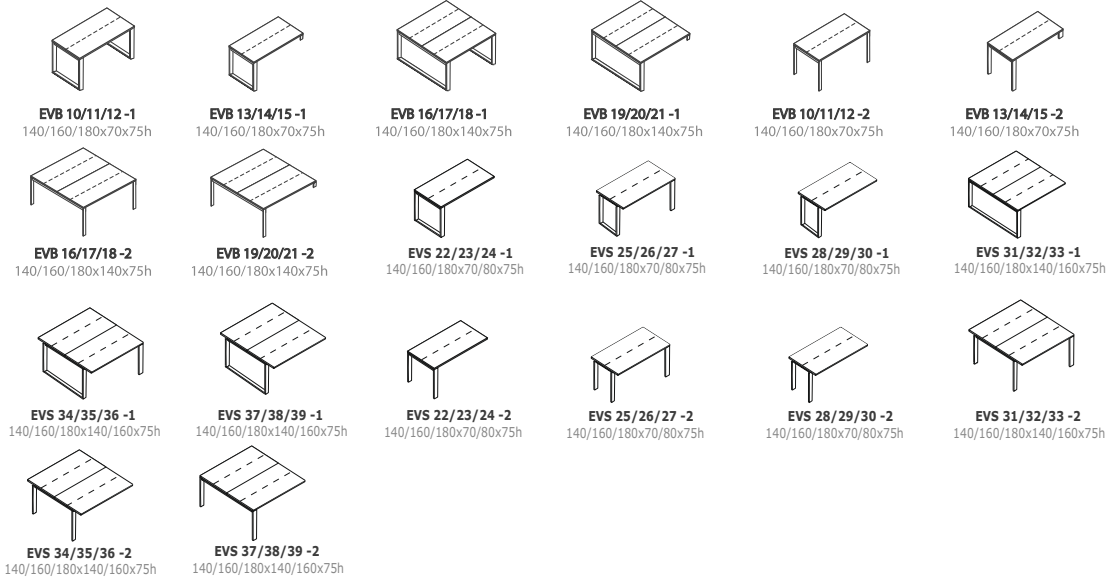

## BIURKA / DESKS

szerokość / głębokość / wysokość [cm] width / depth / height [cm]

dostępne blaty o głębokości 80/160 cm (po symbolu dopisujemy 80/160)