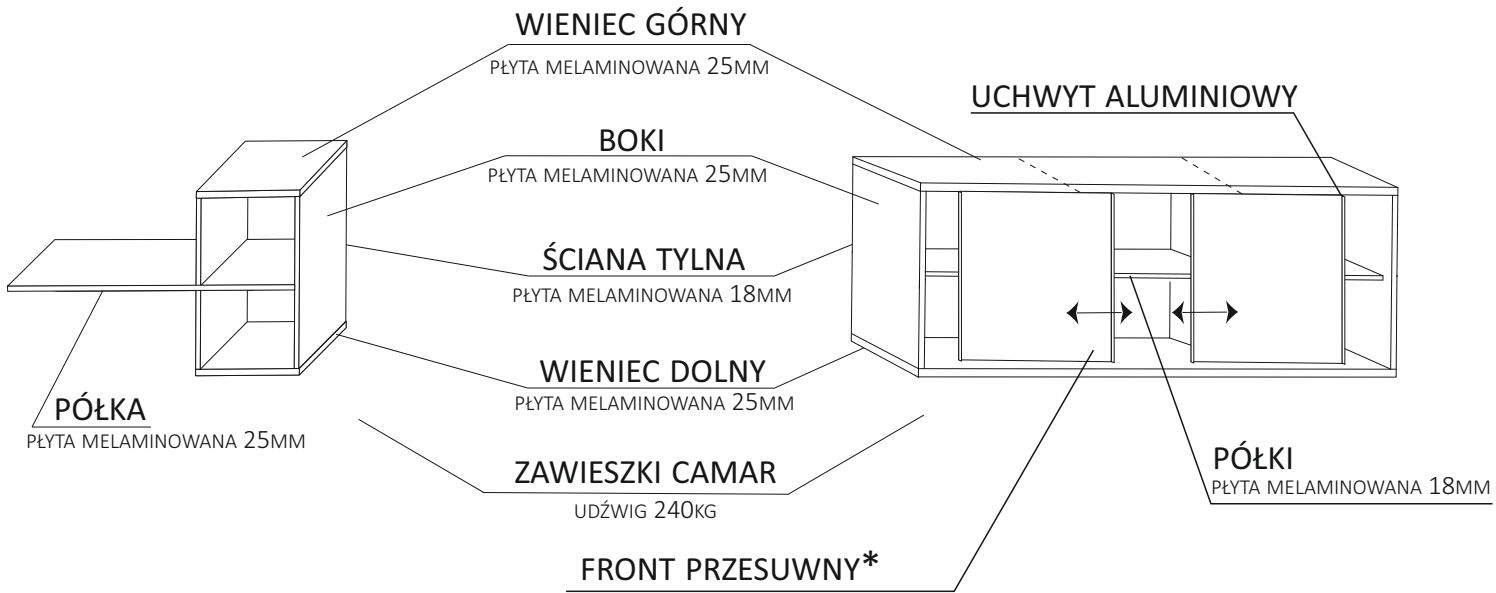

EVRO

MEBLE PRACOWNICZE

OPIS TECHNICZNY

FRONTY LACOBEL- BRAK MOŻLIWOŚCI MONTAŻU ZAMKÓW

---

*3 OPCJE WYKONANIA FRONTU, PROWADNICE ALUMINIOWE