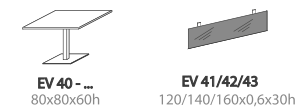

DODATKI / ADD-ONS

szerokość / głębokość / wysokość [cm] width / depth / height [cm]