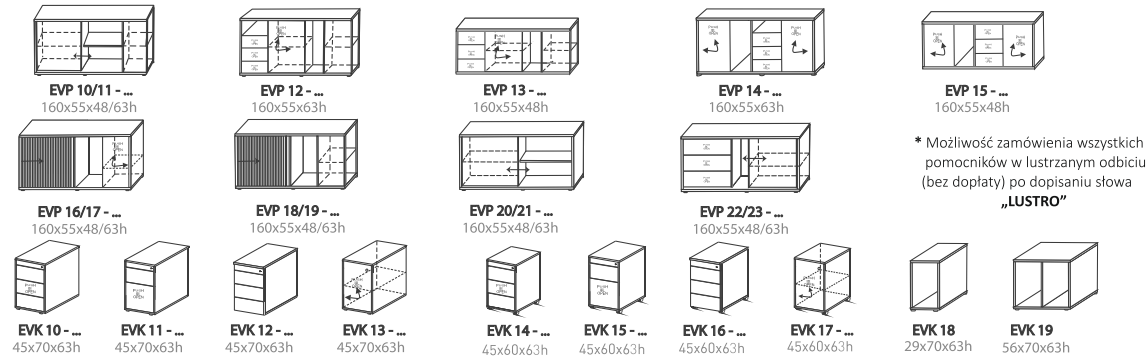

## BIURKA / DESKS

szerokość / głębokość / wysokość [cm] width / depth / height [cm]

dostępne blaty o głębokości 80/160 cm (po symbolu dopisujemy 80/160)

## POMOCNIKI I KONTENERY / SIDE CABINETS AND PEDESTALS

szerokość / głębokość / wysokość [cm] width / depth / height [cm]