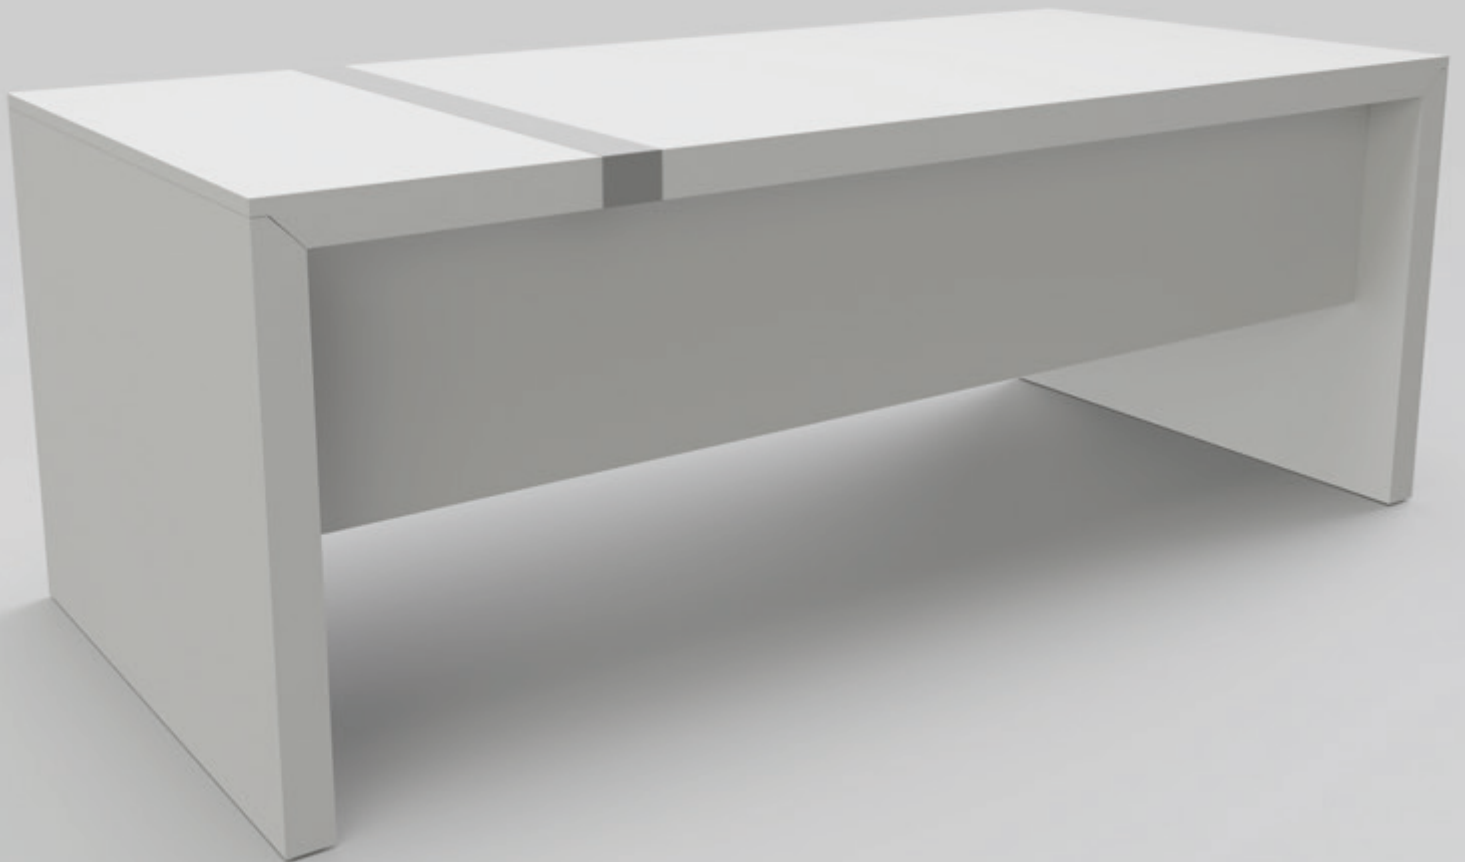

EDO

L.P.	ELEMENT	SYMBOL	WYMIAR dłxgłxwys	NAZWA I OPIS	CENA NETTO PLN
Biurka, stoły i kontenery					
1.		E 1018	180x90x75h	Biurko gabinetowe	8 920,00
2.		E 1020	200x90x75h	(blenda - okleina naturalna; opcjonalnie szkło)	9 550,00
3.		E 1118	180x90x75h	Biurko gabinetowe z kontenerem	10 635,00
4.		E 1120	200x90x75h	(blenda - okleina naturalna; opcjonalnie szkło)	11 267,00
5.		E 1218 L	190x170x75h	Biurko z pomocnikiem lewe	15 802,00
6.		E 1318 P		Biurko z pomocnikiem prawe	
7.		E 1220 L	210x170x75h	Biurko z pomocnikiem lewe	16 346,00
8.		E 1320 P		Biurko z pomocnikiem prawe	
9.		E 118	-	Blenda (okleina naturalna;opcja szkło) do E 1218, E 1318 - opcja	575,00
10.		E 120	-	Blenda (okleina naturalna;opcja szkło) do E 1220, E 1320- opcja	631,00
11.		E 1425	250x100x75h	Stół konferencyjny	10 751,00
12.		E 15125	125x100x75h	Dostawka do stołu konferencyjnego	5 176,00
13.		E 1612	120x60x45h	Stolik okolicznościowy	3 576,00
14.		E 1690	ø90X75h	Stół na stopie talerzowej	3 605,00
15.	Noga biurka/stolika w wysokim połysku	Dotyczy wszystkich biurek, stołu E 1425, dostawki E15125, stolika E 1612			bez dopłat
16.		E 10	45x42x62h	Kontener file	3 119,00

L.P.	ELEMENT	SYMBOL	WYMIAR dłxgłxwys	NAZWA I OPIS	CENA NETTO PLN
17.		E 20	45x42x62h	Kontener	3 546,00
18.		E 30	45x42x62h	Kontener	2 229,00
Szafy i komody					
19.		E 100	136x42x57h	Komoda niska	4 888,00
20.		E 101	181x42x57h	Komoda niska	5 606,00
21.		E 200	136x42x92h	Komoda średnia	6 434,00
22.		E 201	136x42x92h	Komoda średnia	6 634,00
23.		E 202	181x42x92h	Komoda średnia	7 437,00
24.		E 203	181x42x92h	Komoda średnia	7 608,00
25.		E 300	136x42x134h	Komoda wysoka	8 235,00
26.		E 301	121x42x134h	Komoda wysoka	8 466,00
27.		E 302	181x42x134h	Komoda wysoka	10 836,00