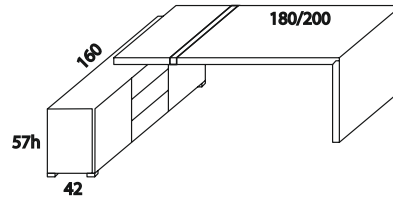

EDO MELAMINA

EDO MELAMINA

MEBLE GABINETOWE / EXECUTIVE FURNITURE

szerokość / głębokość / wysokość [cm] width / depth / height [cm]

E 1018, E 1020
180/200x90x75h

E 1118, E 1120
180/200x90x75h

E 1218L, E 1318P
E 1220L, E 1320P
190/210x170x75h

E 1425
250x100x75h

E 15125
125x100x75h

E 1612
120x60x45h

E 1690
Ø90x75h

E 10

E 20

E 30

45x42x62h

E 302
181x42x134h

E 400
136x42x190h

E 401
121x42x190h

E 402
136x42x190h

E 403
136x42x190h

EDO MELAMINA

MEBLE GABINETOWE

OPIS TECHNICZNY

SZAFY

PŁYTA MELAMINOWANA- GRUBOŚĆ 18MM
OTWIERANIE DRZWI ZA POMOCĄ SYSTEMU PUSH TO OPEN
ZAMEK NA ŻYCZENIE KLIENTA- BEZ DOPŁAT
PÓŁKI NA PODPÓRKACH SECURA, BRZEGI OKLEJONE Z CZTERECH STRON
STOPKI DO WYPOZIOMOWANIA- ZAKRES REGULACJI DO 15MM
COKÓŁ WYSOKOŚCI 14CM Z PRZEŚWITEM 8CM
ŚCIANA TYLNA Z PŁYTY MELAMINOWANEJ O GR. 18MM
W DRZWIACH WSTAWKI Z CZARNEGO SZKŁA LACOBEL
MOŻLIWOŚĆ ZAMÓWIENIA SZAFY E401 JAKO UBRANIOWEJ (BEZ DOPŁAT)