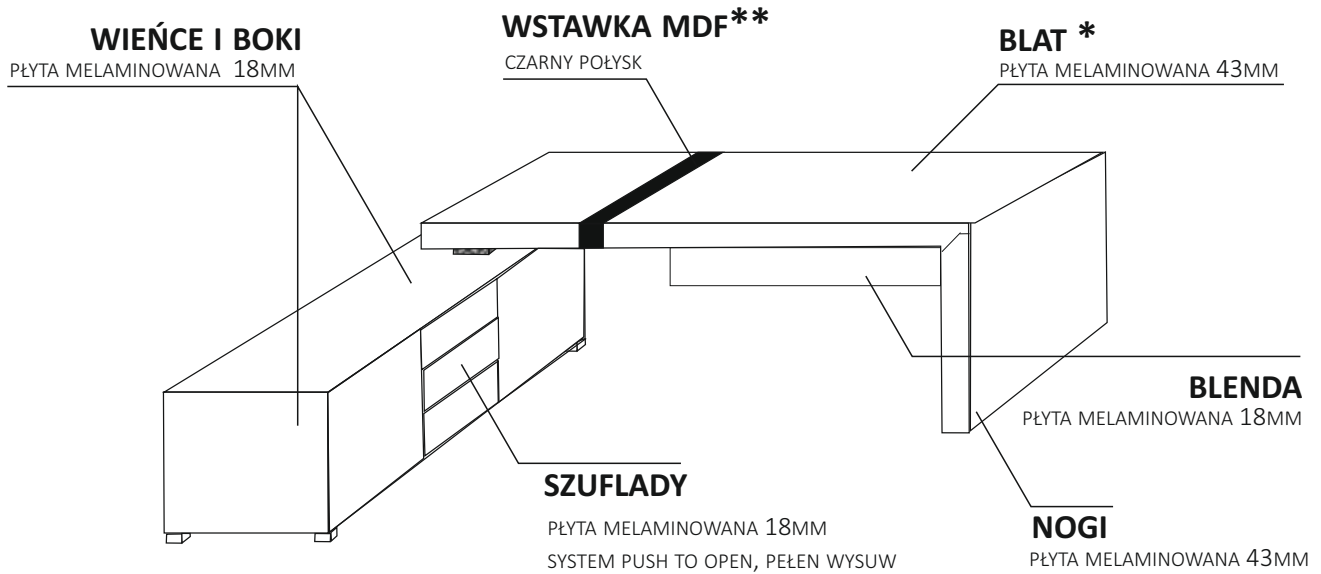

E 302
181x42x134h

E 400
136x42x190h

E 401
121x42x190h

E 402
136x42x190h

E 403
136x42x190h

EDO MELAMINA

MEBLE GABINETOWE

OPIS TECHNICZNY

*KLEJONA WARSTWOWO, BLAT ŁĄCZONY Z PODSTAWĄ UCIOSOWO POD KĄTEM 45°

**OPCJA LAKIEROWANIE WEDŁUG PALETY RAL / NCS- BEZ DOPŁAT

OPCJA: SZKŁO LACOBEL LAKIEROWANE WEDŁUG PALETY RAL / NCS- BEZ DOPŁAT

EDO

MEBLE GABINETOWE

OPIS TECHNICZNY

BLATY

PŁYTA MELAMINOWANA, KLEJONA WARSTWOWO
ŁĄCZNA GRUBOŚĆ 43MM, WSTAWKA Z MDF LAKIEROWANEGO NA WYSOKI POŁYSK
BLAT ŁĄCZONY Z PODSTAWĄ UCIOSOWO POD KĄTEM 45

PODSTAWY

PŁYTA MELAMINOWANA, KLEJONA WARSTWOWO
ŁĄCZNA GRUBOŚĆ 43MM

SZAFY

PŁYTA MELAMINOWANA- GRUBOŚĆ 18MM
OTWIERANIE DRZWI ZA POMOCĄ SYSTEMU PUSH TO OPEN
ZAMEK NA ŻYCZENIE KLIENTA- BEZ DOPŁAT
PÓŁKI NA PODPÓRKACH SECURA, BRZEGI OKLEJONE Z CZTERECH STRON
STOPKI DO WYPOZIOMOWANIA- ZAKRES REGULACJI DO 15MM
COKÓŁ WYSOKOŚCI 14CM Z PRZEŚWITEM 8CM
ŚCIANA TYLNA Z PŁYTY MELAMINOWANEJ O GR. 18MM
W DRZWIACH WSTAWKI Z CZARNEGO SZKŁA LACOBEL
MOŻLIWOŚĆ ZAMÓWIENIA SZAFY E401 JAKO UBRANIOWEJ (BEZ DOPŁAT)