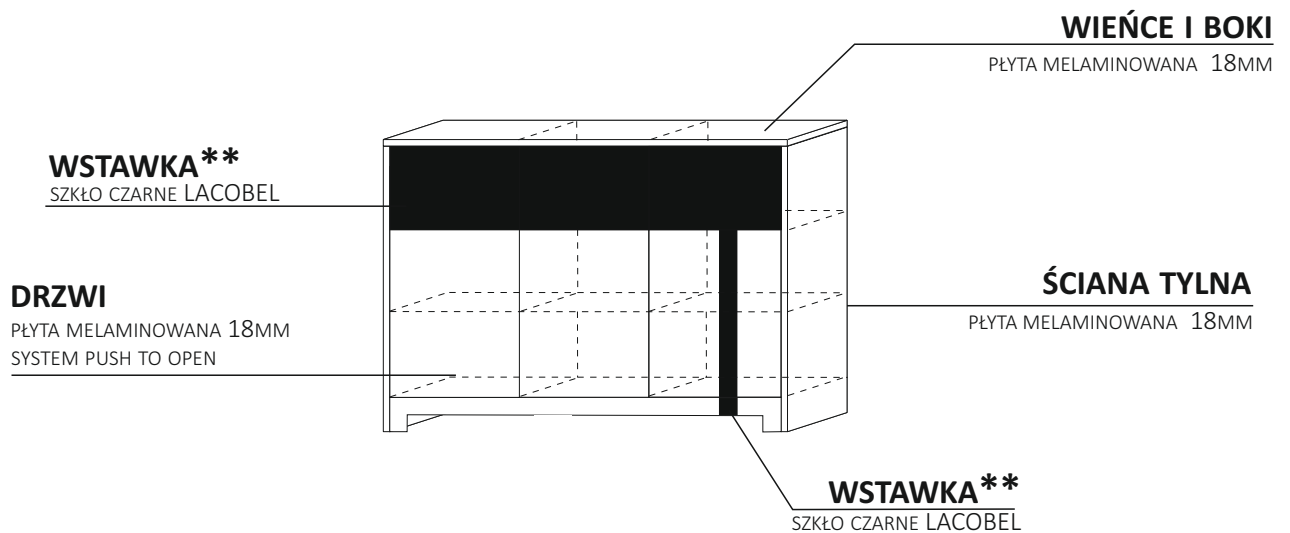

E 302
181x42x134h

E 400
136x42x190h

E 401
121x42x190h

E 402
136x42x190h

E 403
136x42x190h

EDO MELAMINA

MEBLE GABINETOWE

OPIS TECHNICZNY

*KLEJONA WARSTWOWO, BLAT ŁĄCZONY Z PODSTAWĄ UCIOSOWO POD KĄTEM 45°

**OPCJA LAKIEROWANIE WEDŁUG PALETY RAL / NCS- BEZ DOPŁAT

OPCJA: SZKŁO LACOBEL LAKIEROWANE WEDŁUG PALETY RAL / NCS- BEZ DOPŁAT

EDO

MEBLE GABINETOWE

OPIS TECHNICZNY

BLATY

PŁYTA MELAMINOWANA, KLEJONA WARSTWOWO
ŁĄCZNA GRUBOŚĆ 43MM, WSTAWKA Z MDF LAKIEROWANEGO NA WYSOKI POŁYSK
BLAT ŁĄCZONY Z PODSTAWĄ UCIOSOWO POD KĄTEM 45

PODSTAWY

PŁYTA MELAMINOWANA, KLEJONA WARSTWOWO
ŁĄCZNA GRUBOŚĆ 43MM

SZAFY

PŁYTA MELAMINOWANA- GRUBOŚĆ 18MM
OTWIERANIE DRZWI ZA POMOCĄ SYSTEMU PUSH TO OPEN
ZAMEK NA ŻYCZENIE KLIENTA- BEZ DOPŁAT
PÓŁKI NA PODPÓRKACH SECURA, BRZEGI OKLEJONE Z CZTERECH STRON
STOPKI DO WYPOZIOMOWANIA- ZAKRES REGULACJI DO 15MM
COKÓŁ WYSOKOŚCI 14CM Z PRZEŚWITEM 8CM
ŚCIANA TYLNA Z PŁYTY MELAMINOWANEJ O GR. 18MM
W DRZWIACH WSTAWKI Z CZARNEGO SZKŁA LACOBEL
MOŻLIWOŚĆ ZAMÓWIENIA SZAFY E401 JAKO UBRANIOWEJ (BEZ DOPŁAT)