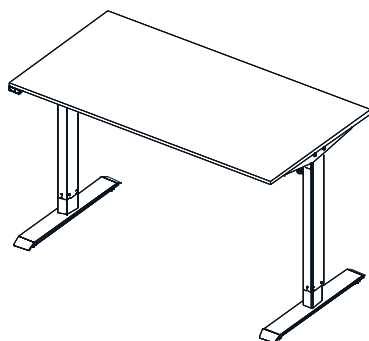

BIURKA ELEKTRYCZNE

BIURKA ELEKTRYCZNE

BIURKA ELEKTRYCZNE / ELECTRIC TABLE

szerokość / głębokość / wysokość [cm] width / depth / height [cm]

BR 120 , 140/68, 140
120/138/140 x 68/70 x 74-124h

MR 140 , 140/80, 160, 160/80, 180, 180/80
140/160/180 x 70/80 x 71,5-121h

TR 140 , 140/80, 160, 160/80, 180, 180/80
140/160/180 x 70/80 x 64,2-124,2h

STELAŻE ELEKTRYCZNE

MEBLE PRACOWNICZE

OPIS TECHNICZNY

BLAT

PŁYTA MELAMINOWANA 25mm

STELAŻ BR

REGULACJA WYSOKOŚCI 74-124 CM

OBCIĄŻENIE 70 KG

1 SILNIK

KOLUMNA 2-SEGMENTOWA

KOLORY: BIAŁY, CZARNY

BLAT

PŁYTA MELAMINOWANA 25mm

STELAŻ MR

REGULACJA WYSOKOŚCI 71,5-121 CM

OBCIĄŻENIE 100 KG

2 SILNIKI

SYSTEM ANTYKOLIZYJNY

PAMIĘĆ 4 POZYCJI

KOLUMNA 2-SEGMENTOWA

KOLORY: BIAŁY, CZARNY

BLAT

PŁYTA MELAMINOWANA 25mm