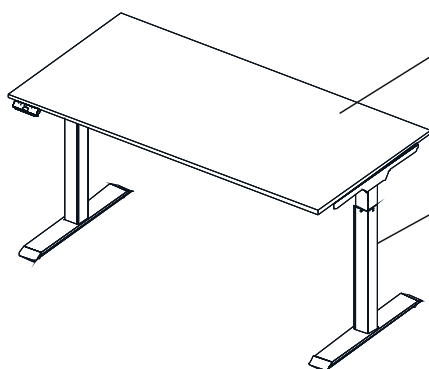

BIURKA ELEKTRYCZNE

BIURKA ELEKTRYCZNE

BIURKA ELEKTRYCZNE / ELECTRIC TABLE

szerokość / głębokość / wysokość [cm] width / depth / height [cm]

BR 120 , 140/68, 140
120/138/140 x 68/70 x 74-124h

MR 140 , 140/80, 160, 160/80, 180, 180/80
140/160/180 x 70/80 x 71,5-121h

TR 140 , 140/80, 160, 160/80, 180, 180/80
140/160/180 x 70/80 x 64,2-124,2h

STELAŻE ELEKTRYCZNE

MEBLE PRACOWNICZE

OPIS TECHNICZNY

BLAT

PŁYTA MELAMINOWANA 25mm

STELAŻ BR

REGULACJA WYSOKOŚCI 74-124 CM

OBCIĄŻENIE 70 KG

1 SILNIK

KOLUMNA 2-SEGMENTOWA

KOLORY: BIAŁY, CZARNY

BLAT

PŁYTA MELAMINOWANA 25mm

STELAŻ MR

REGULACJA WYSOKOŚCI 71,5-121 CM

OBCIĄŻENIE 100 KG

2 SILNIKI

SYSTEM ANTYKOLIZYJNY

PAMIĘĆ 4 POZYCJI

KOLUMNA 2-SEGMENTOWA

KOLORY: BIAŁY, CZARNY

BLAT

PŁYTA MELAMINOWANA 25mm