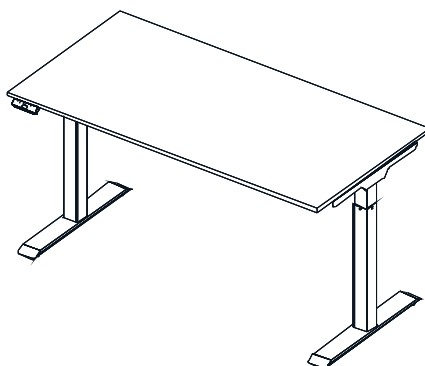

BIURKA ELEKTRYCZNE

BIURKA ELEKTRYCZNE

BIURKA ELEKTRYCZNE / ELECTRIC TABLE

szerokość / głębokość / wysokość [cm] width / depth / height [cm]

BR 120 , 140/68, 140
120/138/140 x 68/70 x 74-124h

MR 140 , 140/80, 160, 160/80, 180, 180/80
140/160/180 x 70/80 x 71,5-121h

TR 140 , 140/80, 160, 160/80, 180, 180/80
140/160/180 x 70/80 x 64,2-124,2h

STELAŻE ELEKTRYCZNE

MEBLE PRACOWNICZE

OPIS TECHNICZNY

BLAT

PŁYTA MELAMINOWANA 25mm

STELAŻ BR

REGULACJA WYSOKOŚCI 74-124 CM

OBCIĄŻENIE 70 KG

1 SILNIK

KOLUMNA 2-SEGMENTOWA

KOLORY: BIAŁY, CZARNY

BLAT

PŁYTA MELAMINOWANA 25mm

STELAŻ MR

REGULACJA WYSOKOŚCI 71,5-121 CM

OBCIĄŻENIE 100 KG

2 SILNIKI

SYSTEM ANTYKOLIZYJNY

PAMIĘĆ 4 POZYCJI

KOLUMNA 2-SEGMENTOWA

KOLORY: BIAŁY, CZARNY

BLAT

PŁYTA MELAMINOWANA 25mm