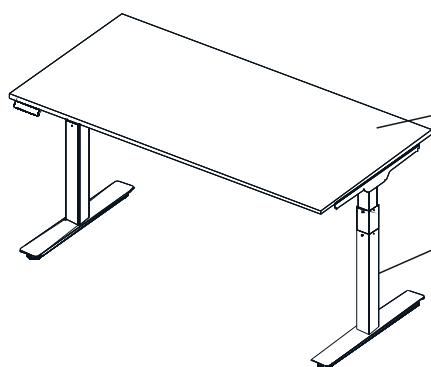

OBCIĄŻENIE 70 KG

1 SILNIK

KOLUMNA 2-SEGMENTOWA

KOLORY: BIAŁY, CZARNY

BLAT

PŁYTA MELAMINOWANA 25mm

STELAŻ MR

REGULACJA WYSOKOŚCI 71,5-121 CM

OBCIĄŻENIE 100 KG

2 SILNIKI

SYSTEM ANTYKOLIZYJNY

PAMIĘĆ 4 POZYCJI

KOLUMNA 2-SEGMENTOWA

KOLORY: BIAŁY, CZARNY

BLAT

PŁYTA MELAMINOWANA 25mm

STELAŻ TR

REGULACJA WYSOKOŚCI 64,2-124,2 CM

OBCIĄŻENIE 120 KG

2 SILNIKI

SYSTEM ANTYKOLIZYJNY

PAMIĘĆ 2 POZYCJI

KOLUMNA 3-SEGMENTOWA

PRODUKCJA EU