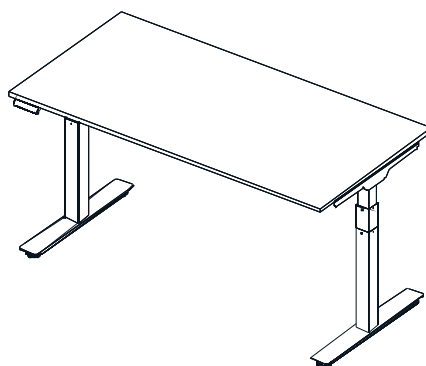

BIURKA ELEKTRYCZNE

BIURKA ELEKTRYCZNE

BIURKA ELEKTRYCZNE / ELECTRIC TABLE

szerokość / głębokość / wysokość [cm] width / depth / height [cm]

BR 120 , 140/68, 140
120/138/140 x 68/70 x 74-124h

MR 140 , 140/80, 160, 160/80, 180, 180/80
140/160/180 x 70/80 x 71,5-121h

TR 140 , 140/80, 160, 160/80, 180, 180/80
140/160/180 x 70/80 x 64,2-124,2h

STELAŻE ELEKTRYCZNE

MEBLE PRACOWNICZE

OPIS TECHNICZNY

BLAT

PŁYTA MELAMINOWANA 25mm

STELAŻ BR

REGULACJA WYSOKOŚCI 74-124 CM

OBCIĄŻENIE 70 KG

1 SILNIK

KOLUMNA 2-SEGMENTOWA

KOLORY: BIAŁY, CZARNY

BLAT

PŁYTA MELAMINOWANA 25mm

STELAŻ MR

REGULACJA WYSOKOŚCI 71,5-121 CM

OBCIĄŻENIE 100 KG

2 SILNIKI

SYSTEM ANTYKOLIZYJNY

PAMIĘĆ 4 POZYCJI

KOLUMNA 2-SEGMENTOWA

KOLORY: BIAŁY, CZARNY

BLAT

PŁYTA MELAMINOWANA 25mm