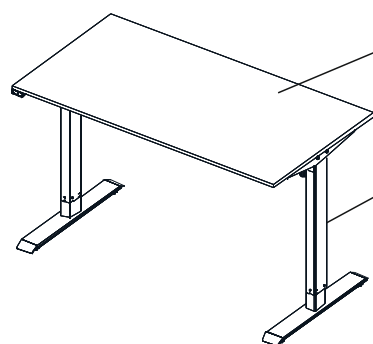

BIURKA ELEKTRYCZNE

BIURKA ELEKTRYCZNE

BIURKA ELEKTRYCZNE / ELECTRIC TABLE

szerokość / głębokość / wysokość [cm] width / depth / height [cm]

BR 120 , 140/68, 140
120/138/140 x 68/70 x 74-124h

MR 140 , 140/80, 160, 160/80, 180, 180/80
140/160/180 x 70/80 x 71,5-121h

TR 140 , 140/80, 160, 160/80, 180, 180/80
140/160/180 x 70/80 x 64,2-124,2h

STELAŻE ELEKTRYCZNE

MEBLE PRACOWNICZE

OPIS TECHNICZNY

BLAT

PŁYTA MELAMINOWANA 25mm

STELAŻ BR

REGULACJA WYSOKOŚCI 74-124 CM

OBCIĄŻENIE 70 KG

1 SILNIK

KOLUMNA 2-SEGMENTOWA

KOLORY: BIAŁY, CZARNY

BLAT

PŁYTA MELAMINOWANA 25mm

STELAŻ MR

REGULACJA WYSOKOŚCI 71,5-121 CM

OBCIĄŻENIE 100 KG

2 SILNIKI

SYSTEM ANTYKOLIZYJNY

PAMIĘĆ 4 POZYCJI

KOLUMNA 2-SEGMENTOWA

KOLORY: BIAŁY, CZARNY

BLAT

PŁYTA MELAMINOWANA 25mm