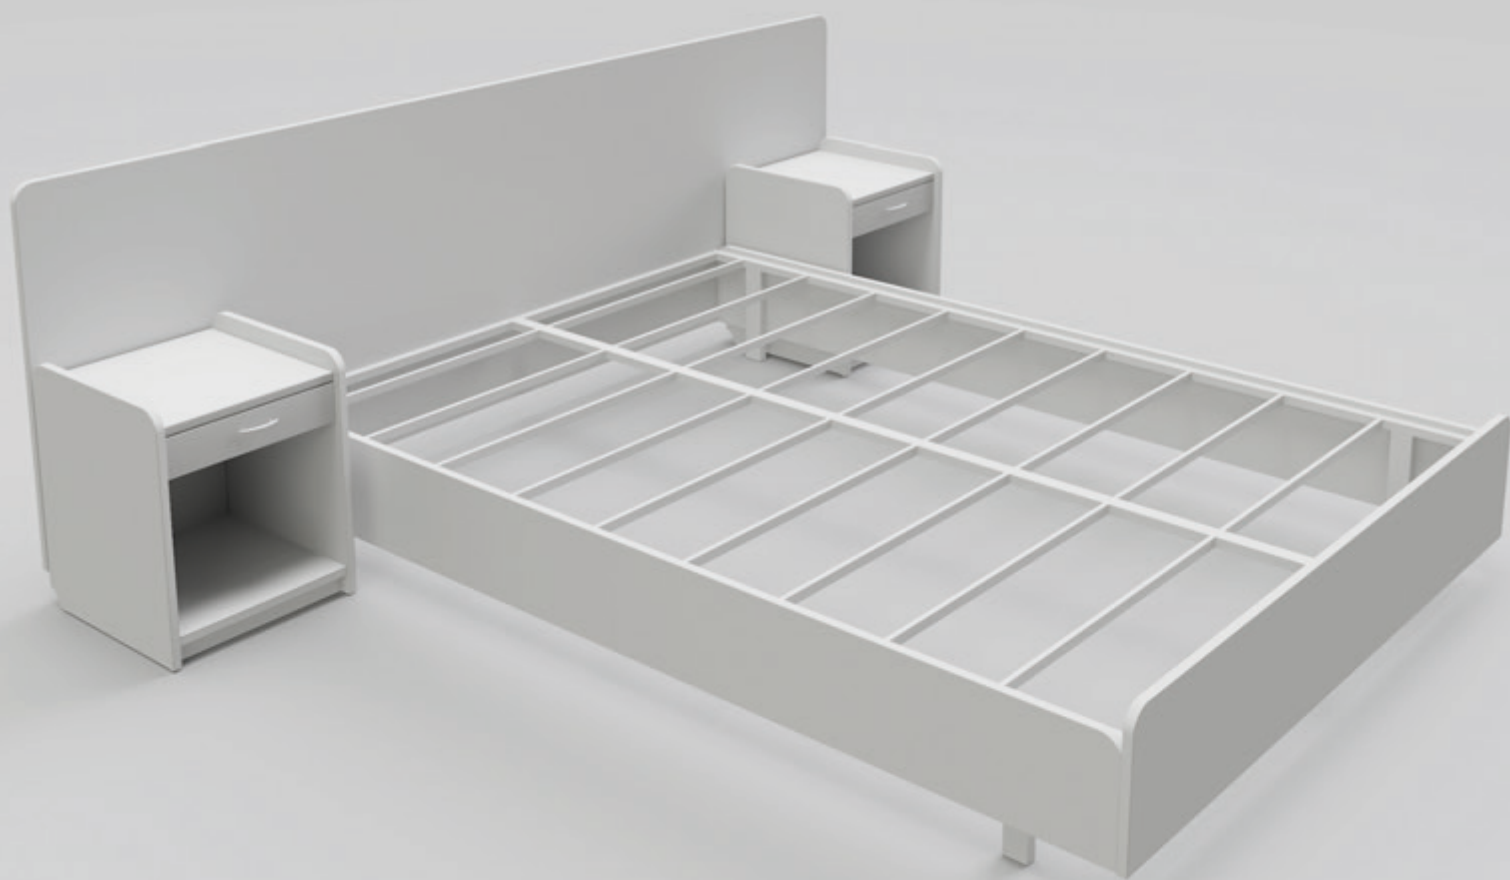

XENIA

L.P.	ELEMENT	SYMBOL	WYMIAR dłxgłxwys	NAZWA I OPIS	CENA NETTO PLN
1.		X 101	85x60x210h	Szafa ubraniowa z lustrem	1 993,00
2.		X 102	85x60x210h	Szafa ubraniowa z lustrem	1 993,00
3.		X 103	85x60x210h	Szafa ubraniowa	1 616,00
4.		X 104	85x45x210h	Wieszak z lustrem	1 058,00
5.		X 105	85x45x210h	Wieszak	888,00
6.		X 106	85x60x210h	Szafa	1 432,00
7.		X 111	80x60x140h	Toaletka	993,00

L.P.	ELEMENT	SYMBOL	WYMIAR dłxgłxwys	NAZWA I OPIS	CENA NETTO PLN
8.		X 112	120x60x140h	Toaletka z szafką na lodówkę	1 285,00
9.		X 113	85x60x80h	Komoda	1 206,00
10.		X 114	85x60x80h	Barek z szafką na lodówkę	888,00
11.		X 115	85x45x60h	Szafka RTV	571,00
12.		X 116	85x45x60h	Bagażnik	356,00
13.		X 117	85x45x60h	Bagażnik z pojemnikiem na pościel	484,00
14.		X 118	70x60x45h	Stolik	322,00
15.		X 119	70x70x75h	Stolik wysoki	371,00
16.		X 120	40x40x48h	Szafka nocna	282,00
17.		X 121/80	130x1,8x75h	Panel łóżka prawy wysoki	228,00
18.		X 121/90	140x1,8x75h		256,00
19.		X 122/80	130x1,8x75h	Panel łóżka lewy wysoki	228,00
20.		X 122/90	140x1,8x75h		256,00

L.P.	ELEMENT	SYMBOL	WYMIAR dłxgłxwys	NAZWA I OPIS	CENA NETTO PLN
21.		X 125	235x1,8x75h	Panel łóżka wysoki "140"	412,00
22.		X 123/80	85x1,8x26h	Panel łóżka prawy niski	85,00
23.		X 123/90	95x1,8x26h		95,00
24.		X 124/80	85x1,8x26h	Panel łóżka lewy niski	85,00
25.		X 124/90	95x1,8x26h		95,00
26.		X 126	145x1,8x26h	Panel łóżka niski "140"	132,00
27.		X 127	201x1,8x21h	Okładzina boczna łóżka	141,00
28.		X 128/80	81x201x26h	Stelaż metalowy	767,00
29.		X 128/90	91x201x26h		790,00
30.		X 129	141x201x26h	Stelaż metalowy	1 129,00
31.		X 138/80	80x200x15h	Materac obustronnie pikowany	691,00
32.		X 138/90	90x200x15h		712,00
33.		X 139	140x200x15h	Materac obustronnie pikowany	982,00