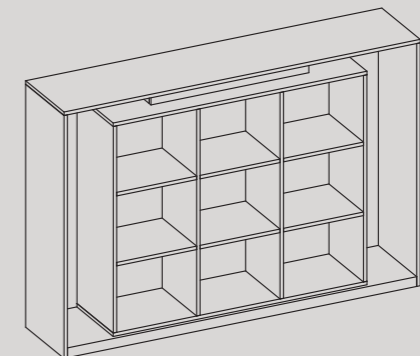

AN-38 126,8/ 40/H126,8

AN-39 126,8/ 40/H126,8

AN-40 126,8/ 40/H126,8

AN-41 126,8/ 40/H126,8

AN-45 185,8/40/H126,8

Komody H162,6 cm
Sideboards H162,6 cm
Truhen H162,6 cm

AN-60 126,8/40/H162,6

AN-61 126,8/40/H162,6

AN-62 126,8/40/H162,6

AN-63 126,8/40/H162,6

AN-64 146,8/40/H162,6

AN-65 146,8/40/H162,6

AN-66 185,8/40/H162,6

Budget

Melamina / Melamine / Melamin

Biurko / Desk / Schreibtisch