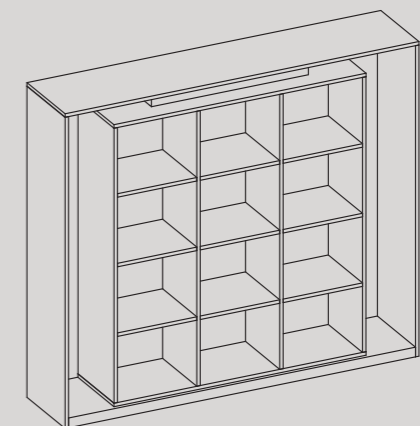

AN-38 126,8/ 40/H126,8

AN-39 126,8/ 40/H126,8

AN-40 126,8/ 40/H126,8

AN-41 126,8/ 40/H126,8

AN-45 185,8/40/H126,8

Komody H162,6 cm
Sideboards H162,6 cm
Truhen H162,6 cm

AN-60 126,8/40/H162,6

AN-61 126,8/40/H162,6

AN-62 126,8/40/H162,6

AN-63 126,8/40/H162,6

AN-64 146,8/40/H162,6

AN-65 146,8/40/H162,6

AN-66 185,8/40/H162,6

Budget

Melamina / Melamine / Melamin

Biurko / Desk / Schreibtisch